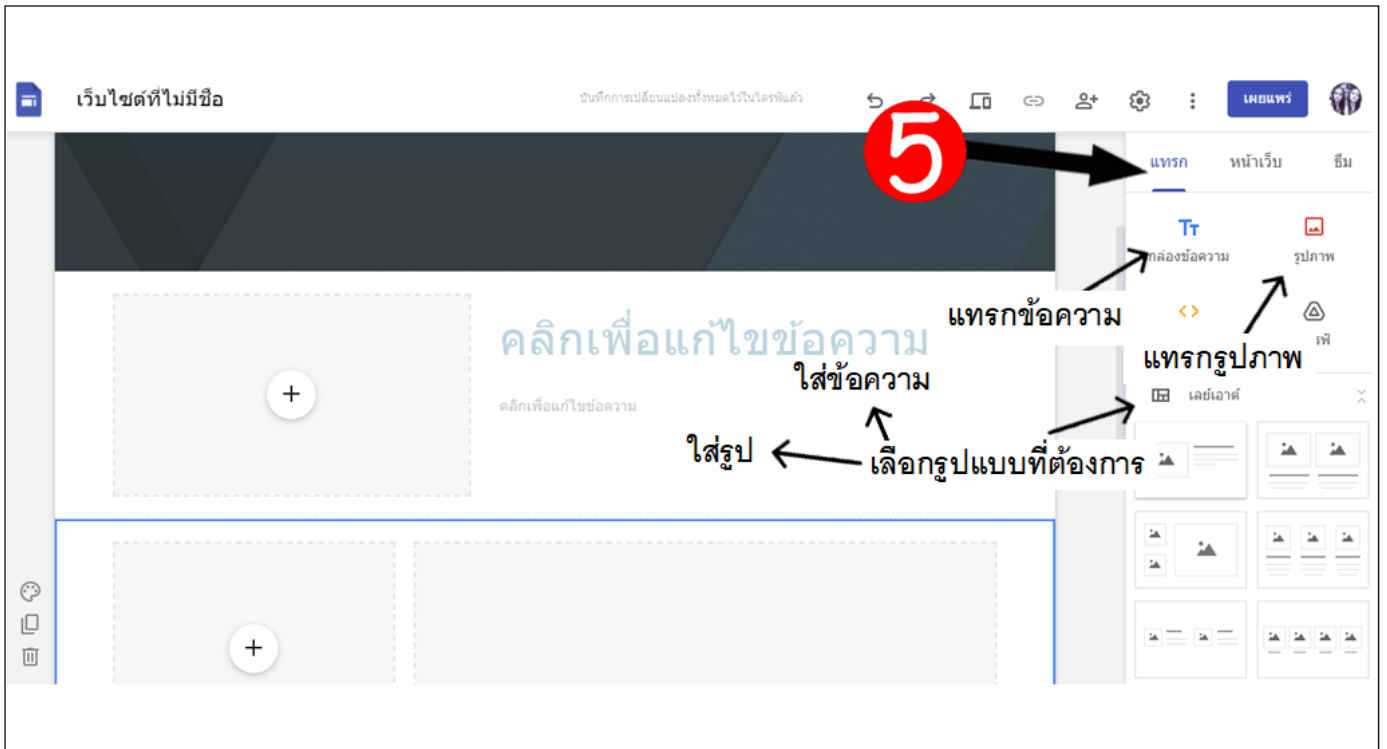

ขั้นตอนการสร้างเว็บไซต์ด้วย google site

Login เข้า E-mail คลิกเลือกรูป

1

2

คลิกเลือกรูป

3

4

ชื่อเว็บ

ขั้นตอนการ Link

เลือกหน้าที่ต้องการ Link ไปหา
แต่หน้าต้องไปสร้างหน้าใหม่ก่อน ถึงจะมีให้เลือก